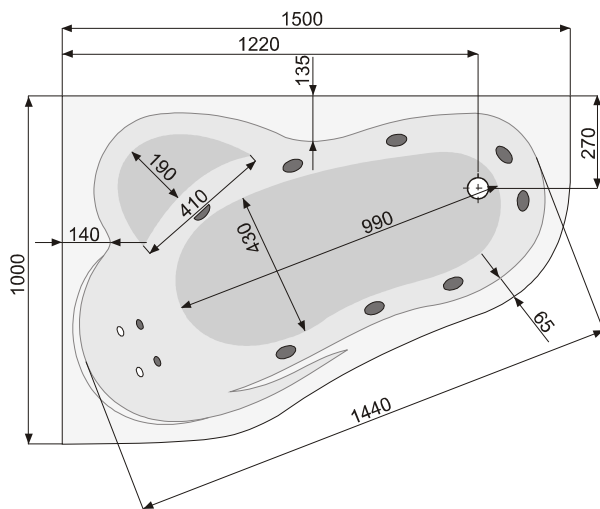

www.hermes-technik.de

Kura 150 x 100 cm

Version links

Version rechts