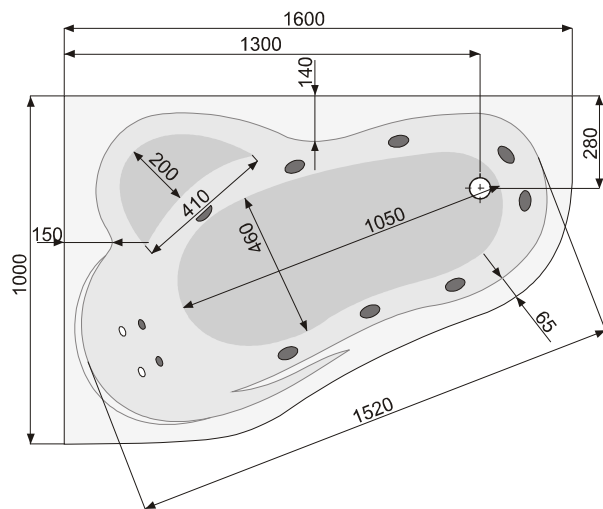

www.hermes-technik.de

Kura 160 x 100 cm

Version links

Version rechts