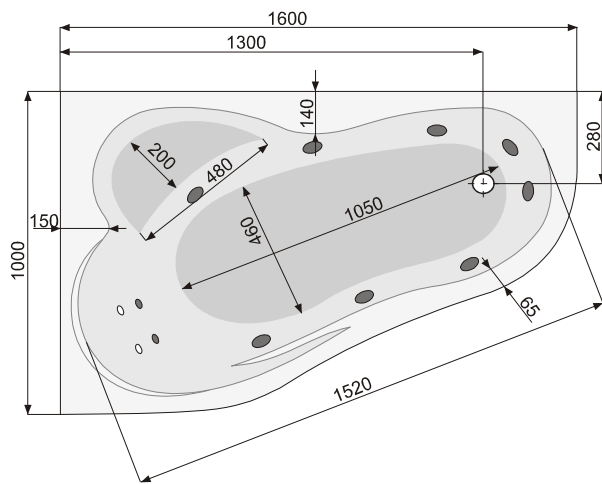

# Kura XL 160 x 100 cm

Version links

Version rechts