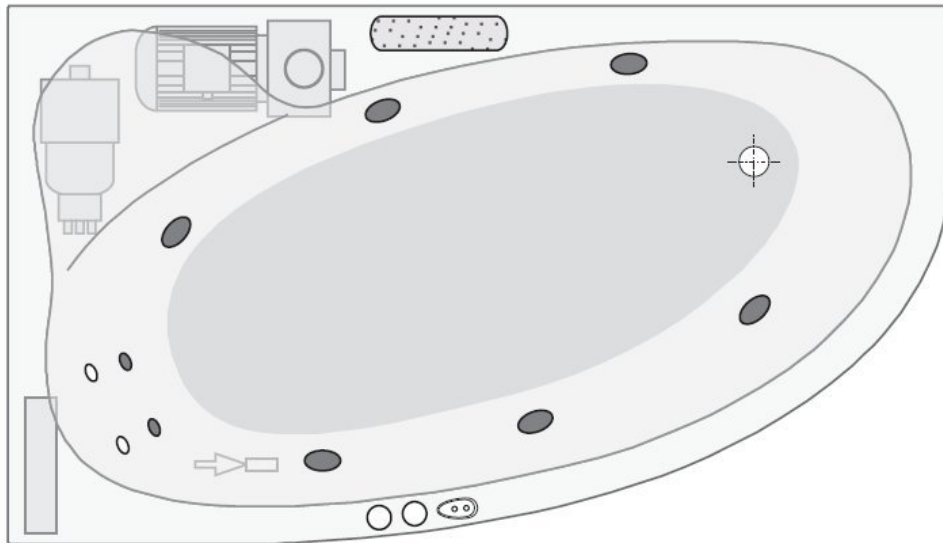

www.hermes-technik.de

Desna 160 x 90 cm (linke Ausführung)

Jetpumpe

Axialgebläse

Kontrollbox

Empfohlener Bereich zur Installation der Armatur

1/2" Anschluss für Wannenfüllung über die Jetdüsen*

elektrische Steuerung

Regulierung der Luftbeimischung für Bereich Seite

Regulierung der Luftbeimischung für den Bereich Füße und Rücken

Ventil zur Regelung des Wasserfall

*Für den Anschluss der Wannenfüllung über die Jetdüsen, beachten Sie bitte die geltenden Regeln der Technik nach DIN1988
Änderungen behält sich der Hersteller jederzeit vor.