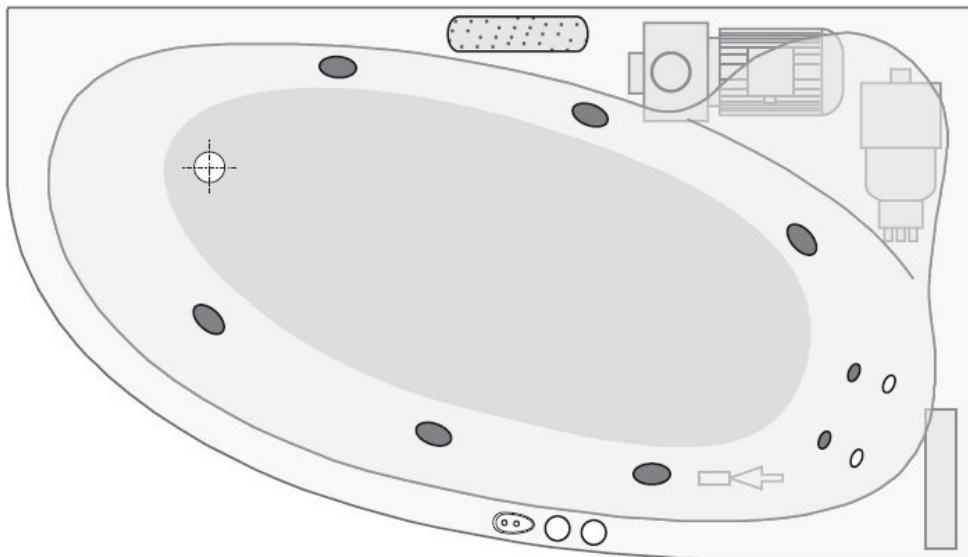

www.hermes-technik.de

Desna 160 x 90 cm (rechte Ausführung)

Jetpumpe

Axialgebläse

Kontrollbox

Empfohlener Bereich zur Installation der Armatur

1/2" Anschluss für Wannenfüllung über die Jetdüsen*

elektrische Steuerung

Regulierung der Luftbeimischung für Bereich Seite

Regulierung der Luftbeimischung für den Bereich Füße und Rücken

Ventil zur Regelung des Wasserfall

*Für den Anschluss der Wannenfüllung über die Jetdüsen, beachten Sie bitte die geltenden Regeln der Technik nach DIN1988
Änderungen behält sich der Hersteller jederzeit vor.