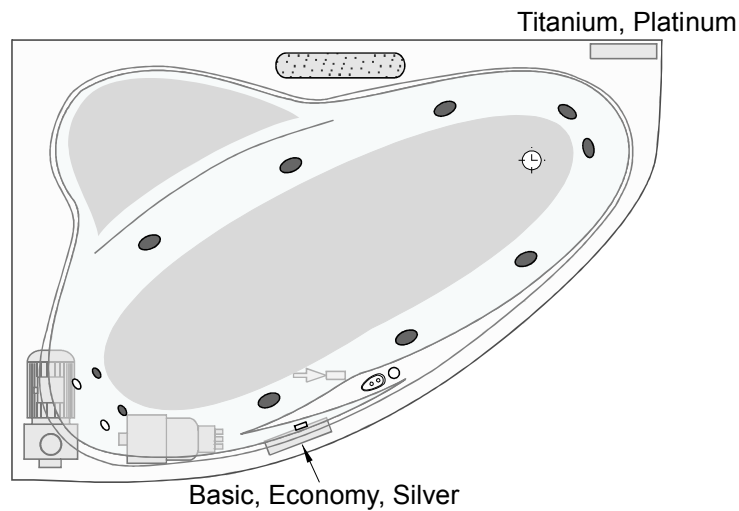

## Tajo 165 x 105 cm, 170 x 115 cm (linke Ausführung)

Jetpumpe

Axialgebläse

Kontrollbox

Empfohlener Bereich zur Installation der Armatur

1/2" Anschluss für Wannenfüllung über die Jetdüsen\*

elektrische Steuerung