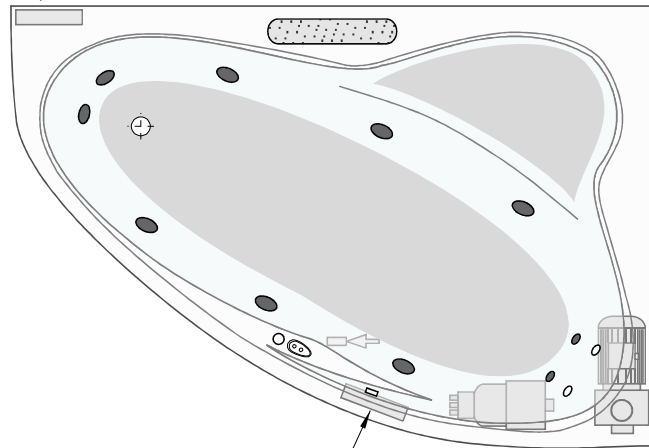

www.hermes-technik.de

Tajo 165 x 105 cm, 170 x 115 cm (rechte Ausführung)

Titanium, Platinum

Basic, Economy, Silver

Jetpumpe

Axialgebläse

Kontrollbox

Empfohlener Bereich zur Installation der Armatur

1/2" Anschluss für Wannenfüllung über die Jetdüsen*

elektrische Steuerung

Regulierung der Luftbeimischung für Bereich Seite

Regulierung der Luftbeimischung für den Bereich Füße und Rücken

Ventil zur Regelung des Wasserfall