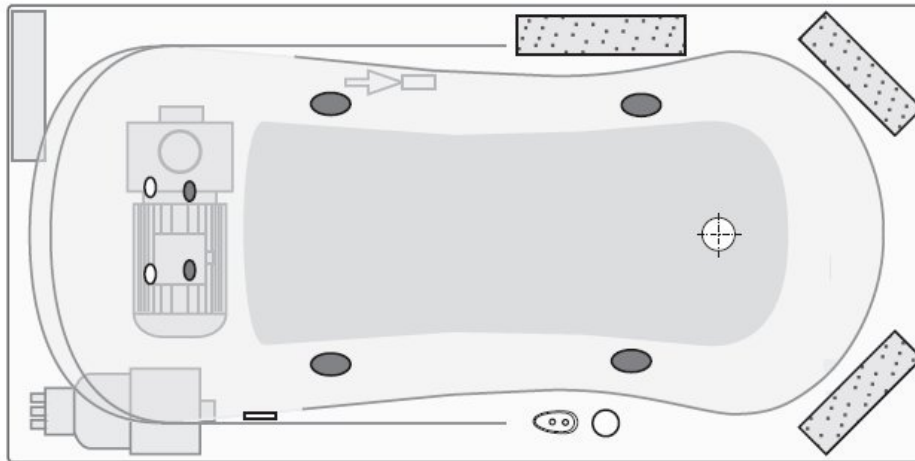

www.hermes-technik.de

Riad 140 x 75, 150 x 75, 160 x 75, 170 x 75 cm

Jetpumpe

Axialgebläse

Kontrollbox

Empfohlener Bereich zur Installation der Armatur

1/2" Anschluss für Wannenfüllung über die Jetdüsen*

elektrische Steuerung

Regulierung der Luftbeimischung für Bereich Seite

Regulierung der Luftbeimischung für den Bereich Füße und Rücken

Ventil zur Regelung des Wasserfall

*Für den Anschluss der Wannenfüllung über die Jetdüsen, beachten Sie bitte die geltenden Regeln der Technik nach DIN1988
Änderungen behält sich der Hersteller jederzeit vor.