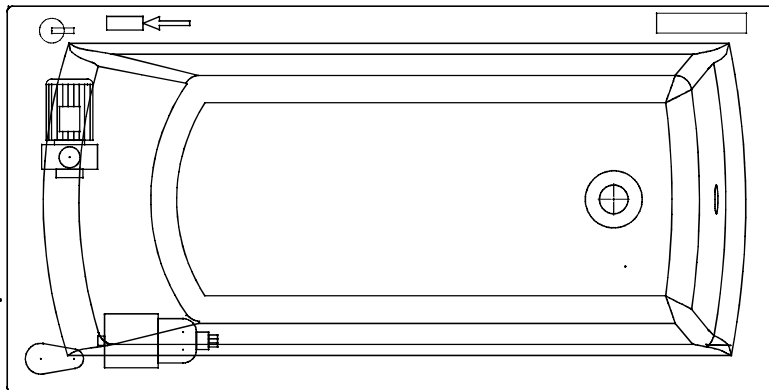

www.hermes-technik.de

Aras 140 x 70, 150 x 70, 160 x 70, 170 x 70 cm

Jetpumpe

Axialgebläse

Kontrollbox

Empfohlener Bereich zur Installation der Armatur

1/2" Anschluss für Wannenfüllung über die Jetdüsen*

elektrische Steuerung

Regulierung der Luftbeimischung für Bereich Seite

Regulierung der Luftbeimischung für den Bereich Füße und Rücken

Ventil zur Regelung des Wasserfall

*Für den Anschluss der Wannenfüllung über die Jetdüsen, beachten Sie bitte die geltenden Regeln der Technik nach DIN1988
Änderungen behält sich der Hersteller jederzeit vor.