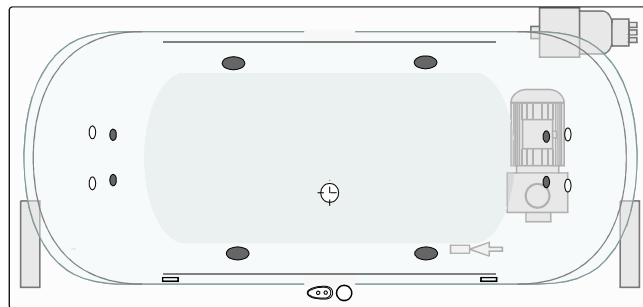

## Turan 170 x 80 cm

Titanium, Platinum

Basic, Economy, Silver

Jetpumpe

Axialgebläse

Kontrollbox

Empfohlener Bereich zur Installation der Armatur

1/2" Anschluss für Wannenfüllung über die Jetdüsen\*