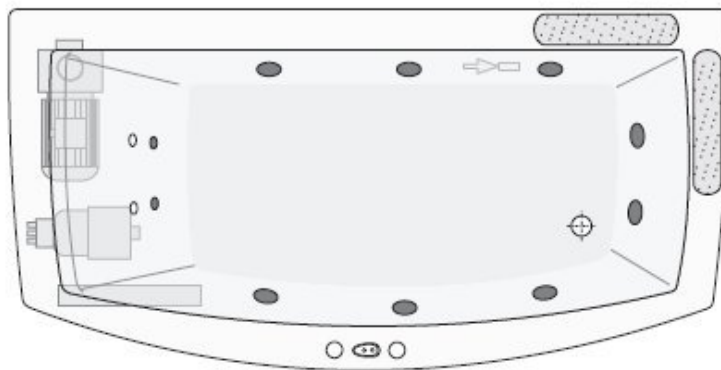

www.hermes-technik.de

Negro 180 x 90 cm

Jetpumpe

Axialgebläse

Kontrollbox

Empfohlener Bereich zur Installation der Armatur

1/2" Anschluss für Wannenfüllung über die Jetdüsen*

elektrische Steuerung

Regulierung der Luftbeimischung für Bereich Seite

Regulierung der Luftbeimischung für den Bereich Füße und Rücken

Ventil zur Regelung des Wasserfall

*Für den Anschluss der Wannenfüllung über die Jetdüsen, beachten Sie bitte die geltenden Regeln der Technik nach DIN1988
Änderungen behält sich der Hersteller jederzeit vor.