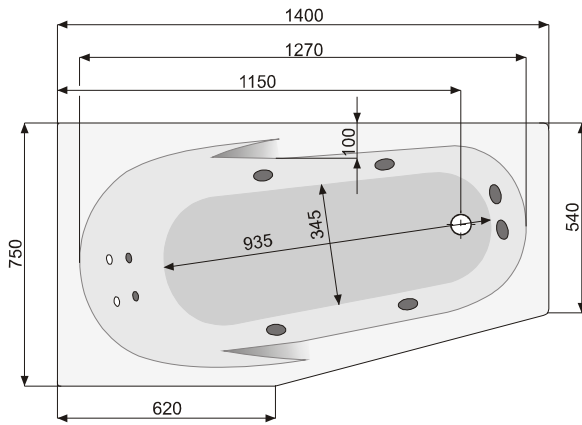

www.hermes-technik.de

Jana 140 x 75 cm

Version links

Version rechts