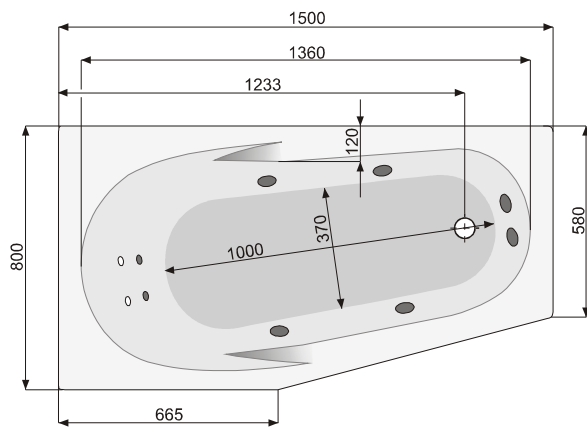

# Jana 150 x 80 cm

Version links

Version rechts