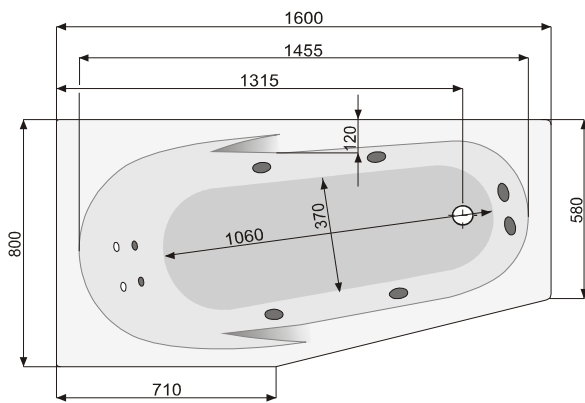

# Jana 160 x 80 cm

Version links

Version rechts