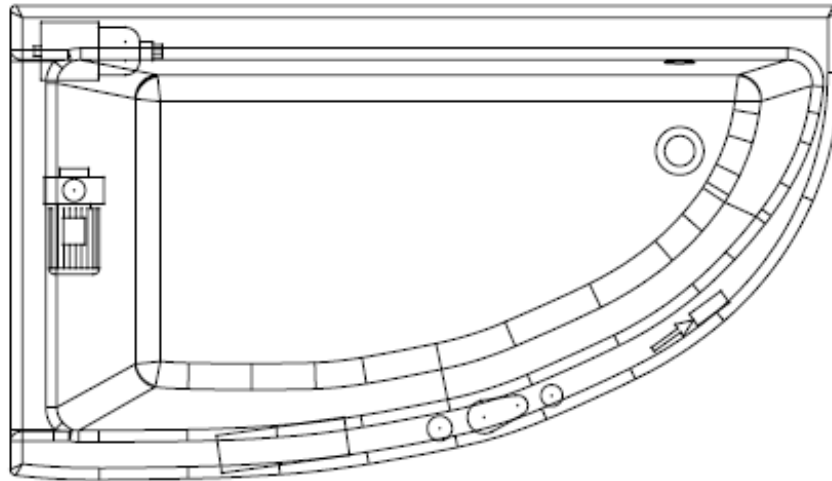

www.hermes-technik.de

Pur 140 x 80 cm, 150 x 90 cm (linke Ausführung)

Jetpumpe

Axialgebläse

Kontrollbox

Empfohlener Bereich zur Installation der Armatur

1/2" Anschluss für Wannenfüllung über die Jetdüsen\*

elektrische Steuerung

Regulierung der Luftbeimischung für Bereich Seite

Regulierung der Luftbeimischung für den Bereich Füße und Rücken

Ventil zur Regelung des Wasserfall

\*Für den Anschluss der Wannenfüllung über die Jetdüsen, beachten Sie bitte die geltenden Regeln der Technik nach DIN1988  
Änderungen behält sich der Hersteller jederzeit vor.