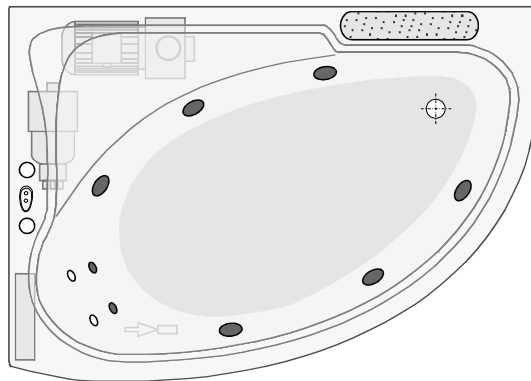

## Gila 140 x 95 cm (linke Ausführung)

Jetpumpe

Axialgebläse

Kontrollbox

Empfohlener Bereich zur Installation der Armatur

1/2" Anschluss für Wannenfüllung über die Jetdüsen\*

elektrische Steuerung

Regulierung der Luftbeimischung für Bereich Seite

Regulierung der Luftbeimischung für den Bereich Füße und Rücken

Ventil zur Regelung des Wasserfall

\*Für den Anschluss der Wannenfüllung über die Jetdüsen, beachten Sie bitte die geltenden Regeln der Technik nach DIN1988  
Änderungen behält sich der Hersteller jederzeit vor.