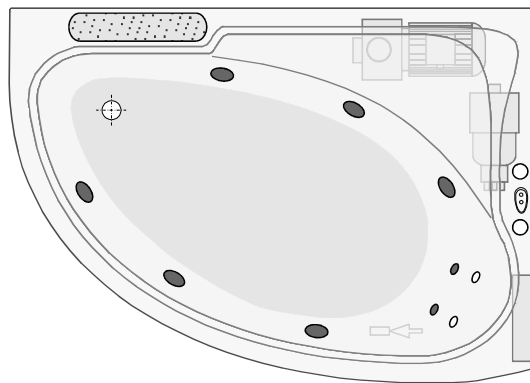

## Gila 140 x 95 cm (rechte Ausführung)

Jetpumpe

Axialgebläse

Kontrollbox

Empfohlener Bereich zur Installation der Armatur

1/2" Anschluss für Wannenfüllung über die Jetdüsen\*

elektrische Steuerung

Regulierung der Luftbeimischung für Bereich Seite

Regulierung der Luftbeimischung für den Bereich Füße und Rücken

Ventil zur Regelung des Wasserfall

\*Für den Anschluss der Wannenfüllung über die Jetdüsen, beachten Sie bitte die geltenden Regeln der Technik nach DIN1988  
Änderungen behält sich der Hersteller jederzeit vor.