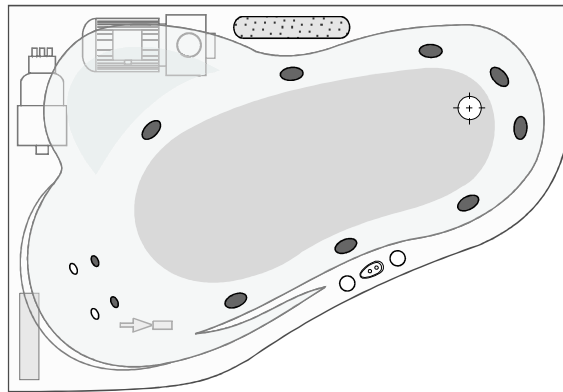

www.hermes-technik.de

Kura 150 x 100 cm (linke Ausführung)

Jetpumpe

Axialgebläse

Kontrollbox

Empfohlener Bereich zur Installation der Armatur

1/2" Anschluss für Wannenfüllung über die Jetdüsen*

elektrische Steuerung

Regulierung der Luftbeimischung für Bereich Seite

Regulierung der Luftbeimischung für den Bereich Füße und Rücken

Ventil zur Regelung des Wasserfall

*Für den Anschluss der Wannenfüllung über die Jetdüsen, beachten Sie bitte die geltenden Regeln der Technik nach DIN1988
Änderungen behält sich der Hersteller jederzeit vor.