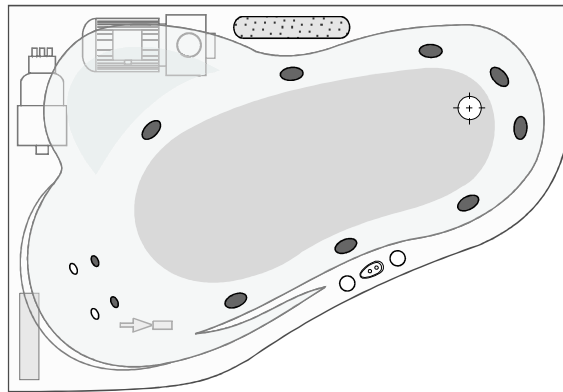

## Kura 160 x 100 cm (linke Ausführung)

Jetpumpe

Axialgebläse

Kontrollbox

Empfohlener Bereich zur Installation der Armatur

1/2" Anschluss für Wannenfüllung über die Jetdüsen\*

elektrische Steuerung

Regulierung der Luftbeimischung für Bereich Seite

Regulierung der Luftbeimischung für den Bereich Füße und Rücken

Ventil zur Regelung des Wasserfall

\*Für den Anschluss der Wannenfüllung über die Jetdüsen, beachten Sie bitte die geltenden Regeln der Technik nach DIN1988  
Änderungen behält sich der Hersteller jederzeit vor.