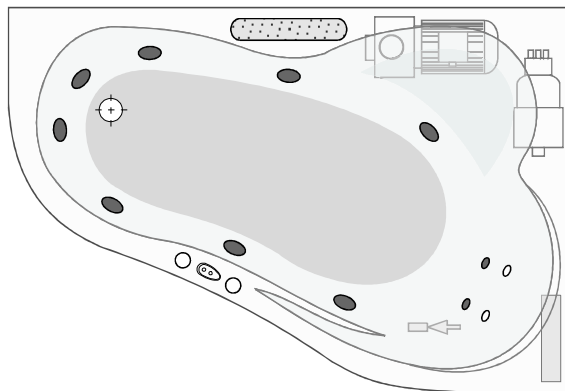

## Kura 150 x 100 cm (rechte Ausführung)

Jetpumpe

Axialgebläse

Kontrollbox

Empfohlener Bereich zur Installation der Armatur

1/2" Anschluss für Wannenfüllung über die Jetdüsen\*

elektrische Steuerung

Regulierung der Luftbeimischung für Bereich Seite

Regulierung der Luftbeimischung für den Bereich Füße und Rücken

Ventil zur Regelung des Wasserfall

\*Für den Anschluss der Wannenfüllung über die Jetdüsen, beachten Sie bitte die geltenden Regeln der Technik nach DIN1988  
Änderungen behält sich der Hersteller jederzeit vor.