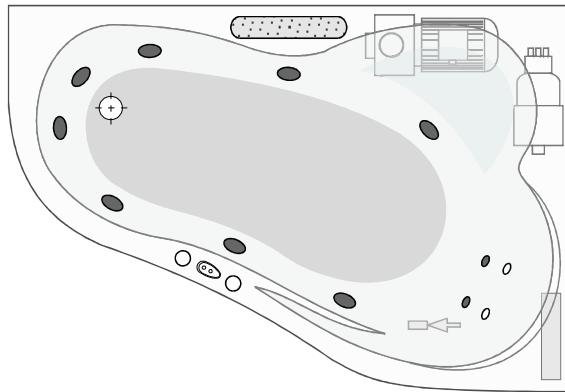

www.hermes-technik.de

Kura 160 x 100 cm (rechte Ausführung)

Jetpumpe

Axialgebläse

Kontrollbox

Empfohlener Bereich zur Installation der Armatur

1/2" Anschluss für Wannenfüllung über die Jetdüsen*

elektrische Steuerung

Regulierung der Luftbeimischung für Bereich Seite

Regulierung der Luftbeimischung für den Bereich Füße und Rücken

Ventil zur Regelung des Wasserfall

*Für den Anschluss der Wannenfüllung über die Jetdüsen, beachten Sie bitte die geltenden Regeln der Technik nach DIN1988
Änderungen behält sich der Hersteller jederzeit vor.