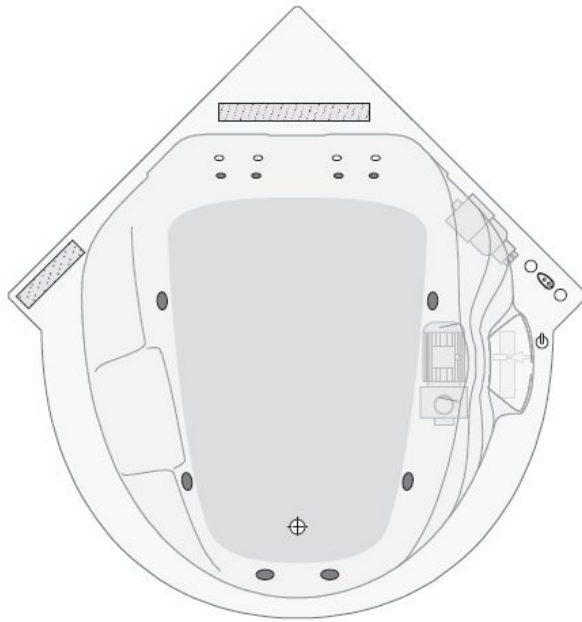

www.hermes-technik.de

Vaal 208 x 140 cm (mit Wasserfall)

Jetpumpe

Axialgebläse

Kontrollbox

Empfohlener Bereich zur Installation der Armatur

1/2" Anschluss für Wannenfüllung über die Jetdüsen*

elektrische Steuerung

Regulierung der Luftbeimischung für Bereich Seite

Regulierung der Luftbeimischung für den Bereich Füße und Rücken

Ventil zur Regelung des Wasserfall

*Für den Anschluss der Wannenfüllung über die Jetdüsen, beachten Sie bitte die geltenden Regeln der Technik nach DIN1988
Änderungen behält sich der Hersteller jederzeit vor.