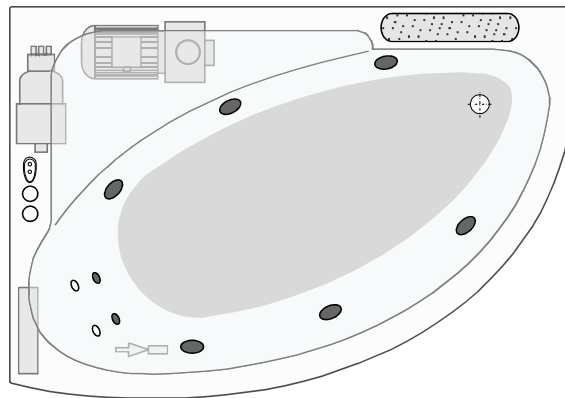

www.hermes-technik.de

Amur 150 x 100 cm (linke Ausführung)

Jetpumpe

Axialgebläse

Kontrollbox

Empfohlener Bereich zur Installation der Armatur

1/2" Anschluss für Wannenfüllung über die Jetdüsen*

elektrische Steuerung

Regulierung der Luftbeimischung für Bereich Seite

Regulierung der Luftbeimischung für den Bereich Füße und Rücken

Ventil zur Regelung des Wasserfall

*Für den Anschluss der Wannenfüllung über die Jetdüsen, beachten Sie bitte die geltenden Regeln der Technik nach DIN1988
Änderungen behält sich der Hersteller jederzeit vor.