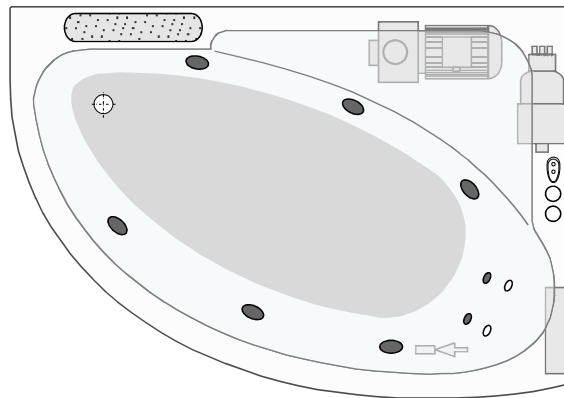

## Amur 150 x 100 cm (rechte Ausführung)

Jetpumpe

Axialgebläse

Kontrollbox

Empfohlener Bereich zur Installation der Armatur

1/2" Anschluss für Wannenfüllung über die Jetdüsen\*

elektrische Steuerung

Regulierung der Luftbeimischung für Bereich Seite

Regulierung der Luftbeimischung für den Bereich Füße und Rücken

Ventil zur Regelung des Wasserfall

\*Für den Anschluss der Wannenfüllung über die Jetdüsen, beachten Sie bitte die geltenden Regeln der Technik nach DIN1988  
Änderungen behält sich der Hersteller jederzeit vor.