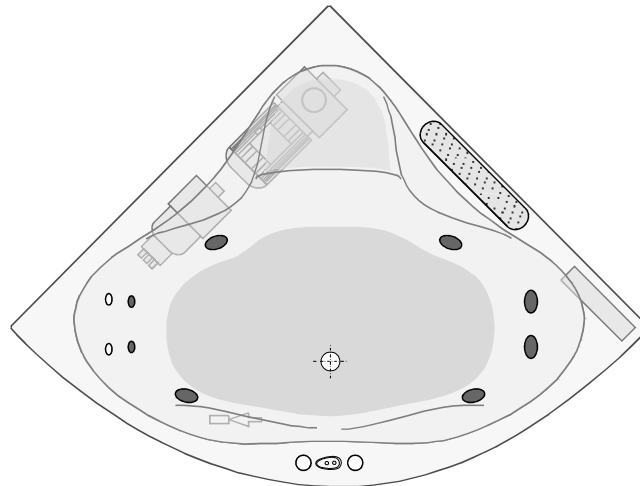

www.hermes-technik.de

Sana 120 x 120 cm

Jetpumpe

Axialgebläse

Kontrollbox

Empfohlener Bereich zur Installation der Armatur

1/2" Anschluss für Wannenfüllung über die Jetdüsen*

elektrische Steuerung

Regulierung der Luftbeimischung für Bereich Seite

Regulierung der Luftbeimischung für den Bereich Füße und Rücken

Ventil zur Regelung des Wasserfall

*Für den Anschluss der Wannenfüllung über die Jetdüsen, beachten Sie bitte die geltenden Regeln der Technik nach DIN1988
Änderungen behält sich der Hersteller jederzeit vor.