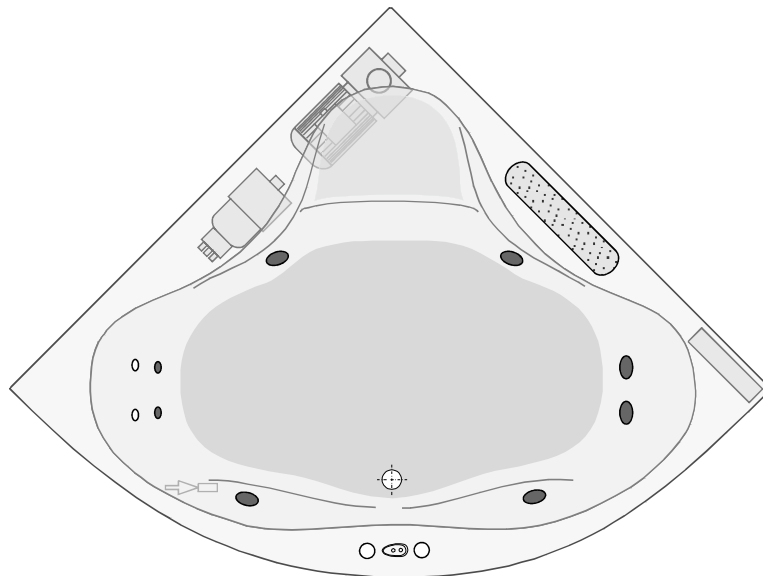

www.hermes-technik.de

Sana 142 x 142 cm

Jetpumpe

Axialgebläse

Kontrollbox

Empfohlener Bereich zur Installation der Armatur

1/2" Anschluss für Wannenfüllung über die Jetdüsen*

elektrische Steuerung

Regulierung der Luftbeimischung für Bereich Seite

Regulierung der Luftbeimischung für den Bereich Füße und Rücken

Ventil zur Regelung des Wasserfall

*Für den Anschluss der Wannenfüllung über die Jetdüsen, beachten Sie bitte die geltenden Regeln der Technik nach DIN1988
Änderungen behält sich der Hersteller jederzeit vor.