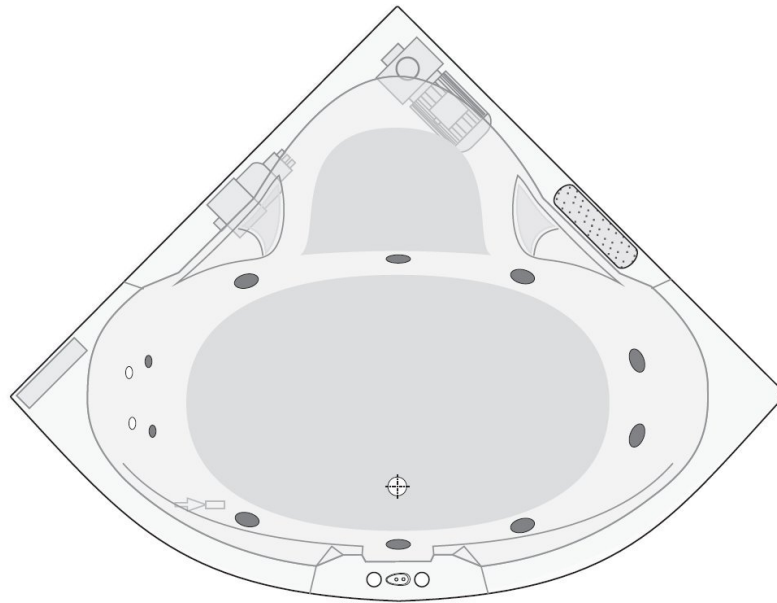

www.hermes-technik.de

Male 155 x 155 cm

Jetpumpe

Axialgebläse

Kontrollbox

Empfohlener Bereich zur Installation der Armatur

1/2" Anschluss für Wannenfüllung über die Jetdüsen*

elektrische Steuerung

Regulierung der Luftbeimischung für Bereich Seite

Regulierung der Luftbeimischung für den Bereich Füße und Rücken

Ventil zur Regelung des Wasserfall

*Für den Anschluss der Wannenfüllung über die Jetdüsen, beachten Sie bitte die geltenden Regeln der Technik nach DIN1988
Änderungen behält sich der Hersteller jederzeit vor.