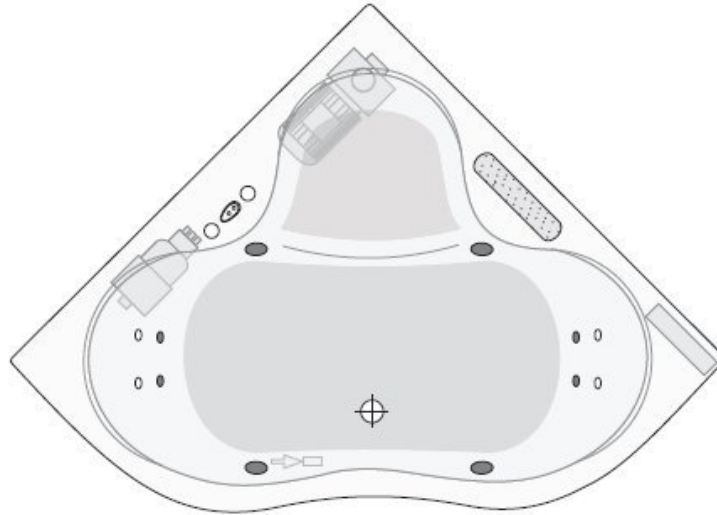

www.hermes-technik.de

Schari 140 x 140 cm

Jetpumpe

Axialgebläse

Kontrollbox

Empfohlener Bereich zur Installation der Armatur

1/2" Anschluss für Wannenfällung über die Jetdüsen*

elektrische Steuerung

Regulierung der Luftbeimischung für Bereich Seite

Regulierung der Luftbeimischung für den Bereich Füße und Rücken

Ventil zur Regelung des Wasserfall

*Für den Anschluss der Wannenfällung über die Jetdüsen, beachten Sie bitte die geltenden Regeln der Technik nach DIN1988
Änderungen behält sich der Hersteller jederzeit vor.