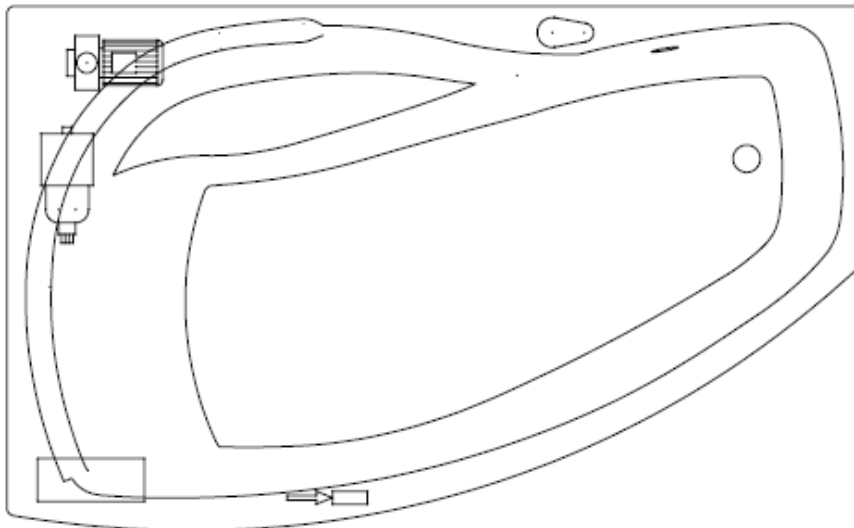

www.hermes-technik.de

Apia 160 x 95 cm (linke Ausführung)

Jetpumpe

Axialgebläse

Kontrollbox

Empfohlener Bereich zur Installation der Armatur

1/2" Anschluss für Wannenfüllung über die Jetdüsen*

elektrische Steuerung

Regulierung der Luftbeimischung für Bereich Seite

Regulierung der Luftbeimischung für den Bereich Füße und Rücken

Ventil zur Regelung des Wasserfall

*Für den Anschluss der Wannenfüllung über die Jetdüsen, beachten Sie bitte die geltenden Regeln der Technik nach DIN1988
Änderungen behält sich der Hersteller jederzeit vor.