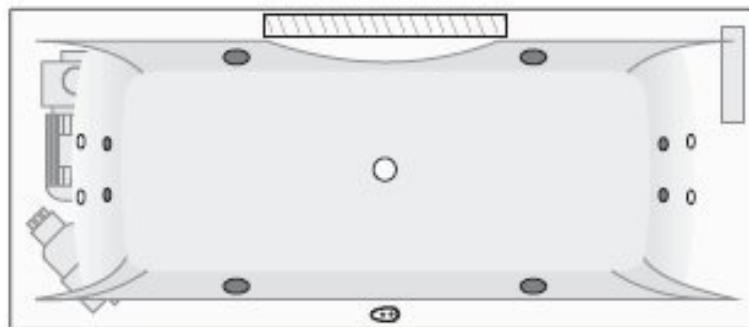

www.hermes-technik.de

Seja 175 x 75 cm

Jetpumpe

Axialgebläse

Kontrollbox

Empfohlener Bereich zur Installation der Armatur

1/2" Anschluss für Wannenfüllung über die Jetdüsen*

elektrische Steuerung

Regulierung der Luftbeimischung für Bereich Seite

Regulierung der Luftbeimischung für den Bereich Füße und Rücken

Ventil zur Regelung des Wasserfall

*Für den Anschluss der Wannenfüllung über die Jetdüsen, beachten Sie bitte die geltenden Regeln der Technik nach DIN1988
Änderungen behält sich der Hersteller jederzeit vor.