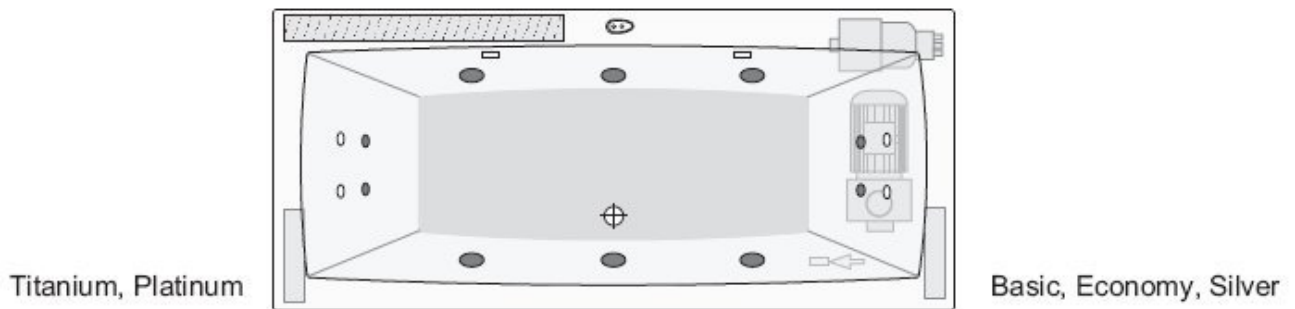

www.hermes-technik.de

Acre 170 x 75, 180 x 80, 180 x 90, 190 x 90 cm

Jetpumpe

Axialgebläse

Kontrollbox

Empfohlener Bereich zur Installation der Armatur

1/2" Anschluss für Wannenfüllung über die Jetdüsen*

elektrische Steuerung

Regulierung der Luftbeimischung für Bereich Seite

Regulierung der Luftbeimischung für den Bereich Füße und Rücken

Ventil zur Regelung des Wasserfall

*Für den Anschluss der Wannenfüllung über die Jetdüsen, beachten Sie bitte die geltenden Regeln der Technik nach DIN1988
Änderungen behält sich der Hersteller jederzeit vor.