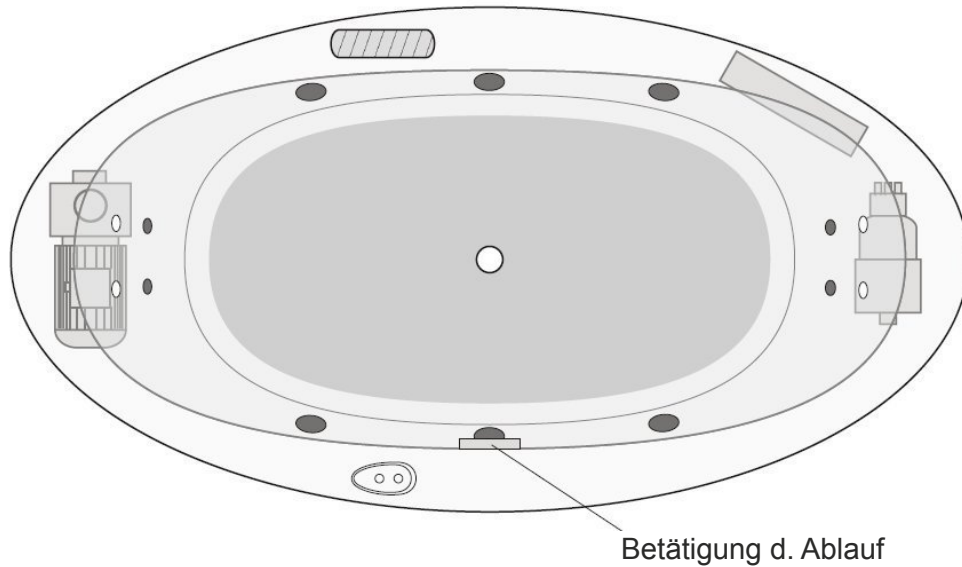

www.hermes-technik.de

Yaren 190 x 100 cm, 204 x 103 cm

Jetpumpe

Axialgebläse

Kontrollbox

Empfohlener Bereich zur Installation der Armatur

1/2" Anschluss für Wannenfüllung über die Jetdüsen*

elektrische Steuerung

Regulierung der Luftbeimischung für Bereich Seite

Regulierung der Luftbeimischung für den Bereich Füße und Rücken

Ventil zur Regelung des Wasserfall

*Für den Anschluss der Wannenfüllung über die Jetdüsen, beachten Sie bitte die geltenden Regeln der Technik nach DIN1988
Änderungen behält sich der Hersteller jederzeit vor.