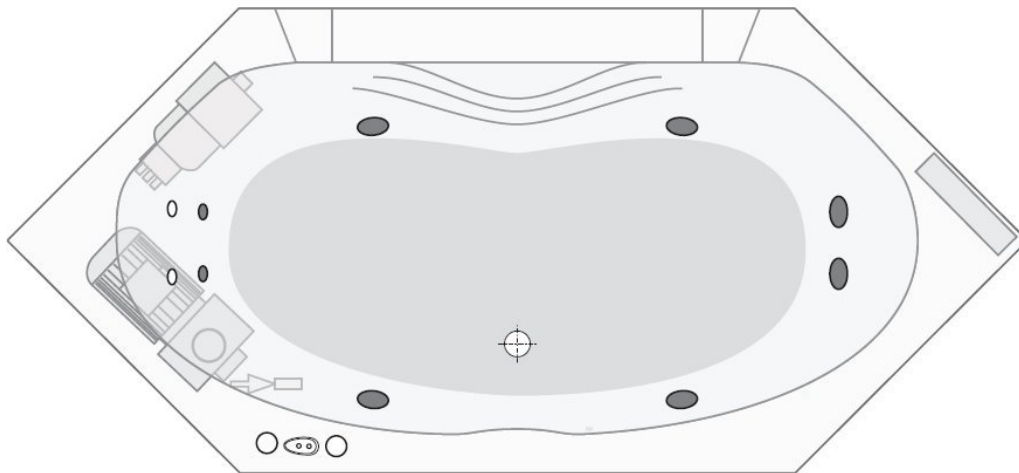

www.hermes-technik.de

Pecos 198 x 90 cm (140 cm Schenkelmaß)

Jetpumpe

Axialgebläse

Kontrollbox

Empfohlener Bereich zur Installation der Armatur

1/2" Anschluss für Wannenfüllung über die Jetdüsen*

elektrische Steuerung

Regulierung der Luftbeimischung für Bereich Seite

Regulierung der Luftbeimischung für den Bereich Füße und Rücken

Ventil zur Regelung des Wasserfall

*Für den Anschluss der Wannenfüllung über die Jetdüsen, beachten Sie bitte die geltenden Regeln der Technik nach DIN1988
Änderungen behält sich der Hersteller jederzeit vor.