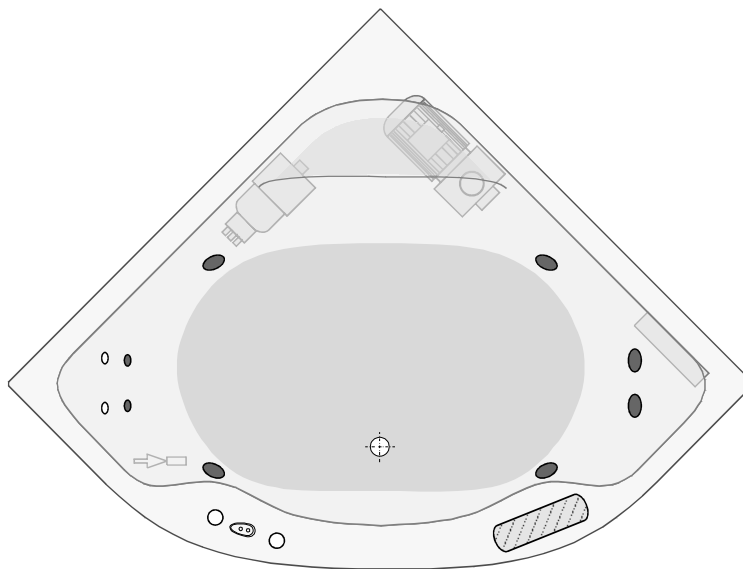

www.hermes-technik.de

Fly 137 x 137 cm, 140 x 140 cm

Jetpumpe

Axialgebläse

Kontrollbox

Empfohlener Bereich zur Installation der Armatur

1/2" Anschluss für Wannenfüllung über die Jetdüsen*

elektrische Steuerung

Regulierung der Luftbeimischung für Bereich Seite

Regulierung der Luftbeimischung für den Bereich Füße und Rücken

Ventil zur Regelung des Wasserfall

*Für den Anschluss der Wannenfüllung über die Jetdüsen, beachten Sie bitte die geltenden Regeln der Technik nach DIN1988
Änderungen behält sich der Hersteller jederzeit vor.