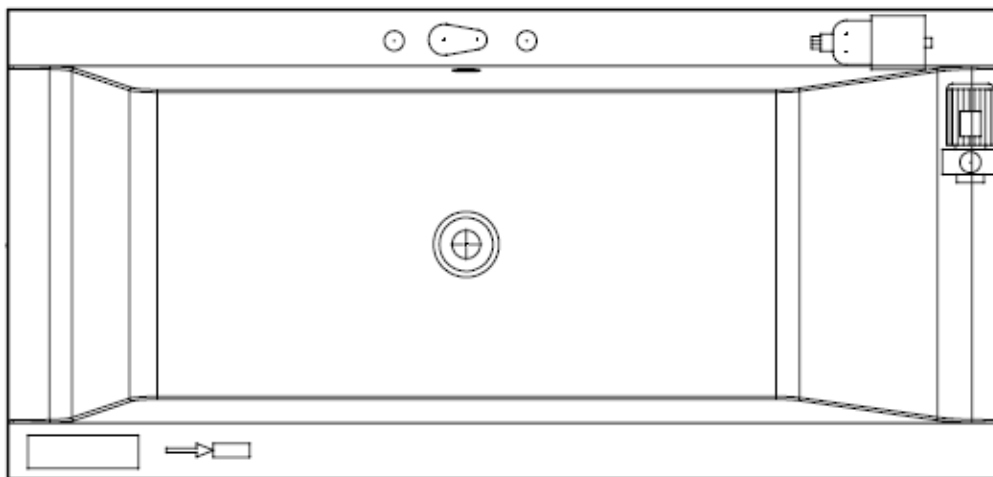

## Meta 180 x 85 & 190 x 85 cm

Jetpumpe

Axialgebläse

Kontrollbox

Empfohlener Bereich zur Installation der Armatur

1/2" Anschluss für Wannenfüllung über die Jetdüsen\*

elektrische Steuerung

Regulierung der Luftbeimischung für Bereich Seite