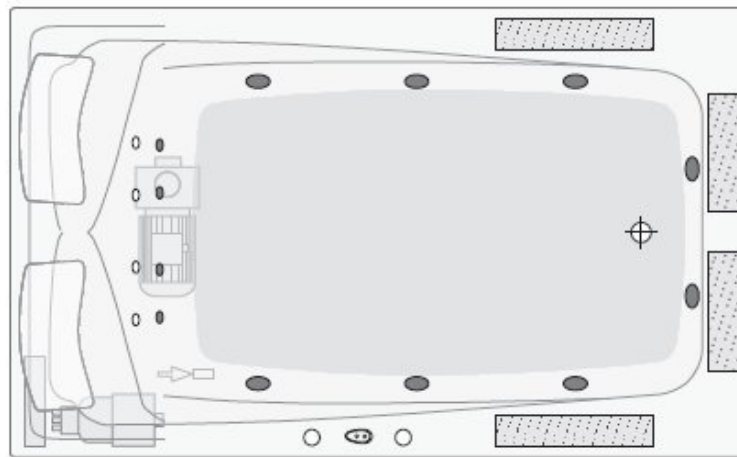

## Acra 185 x 113 cm

Jetpumpe

Axialgebläse

Kontrollbox

Empfohlener Bereich zur Installation der Armatur

1/2" Anschluss für Wannenfüllung über die Jetdüsen\*

elektrische Steuerung

Regulierung der Luftbeimischung für Bereich Seite