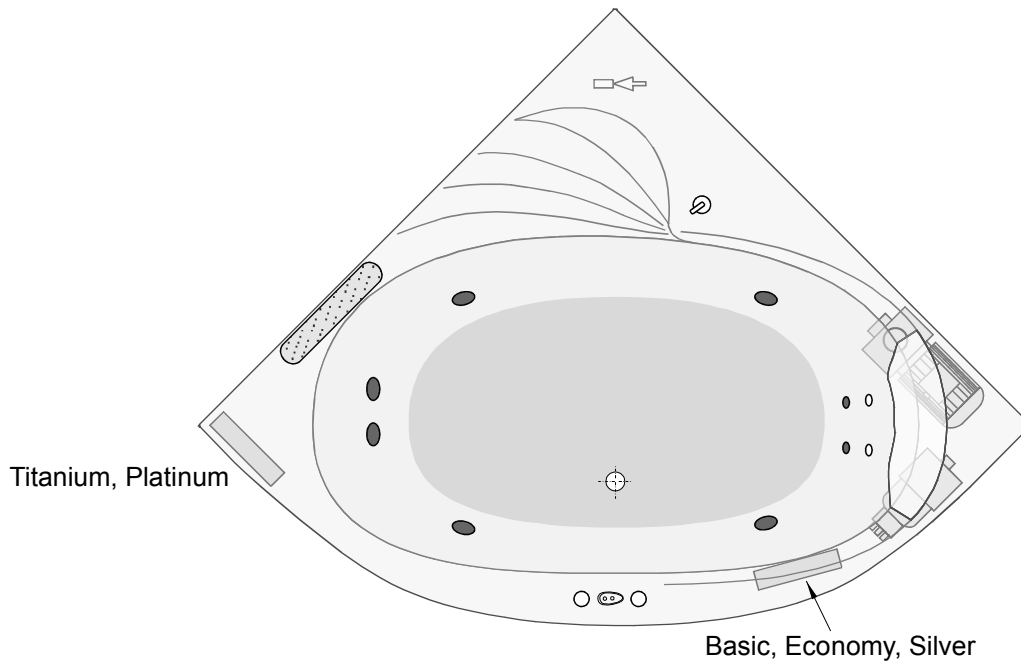

## Sava 156 x 156 cm (mit Wasserfall)

Jetpumpe

Axialgebläse

Kontrollbox

Empfohlener Bereich zur Installation der Armatur

1/2" Anschluss für Wannenfüllung über die Jetdüsen\*

elektrische Steuerung

Regulierung der Luftbeimischung für Bereich Seite