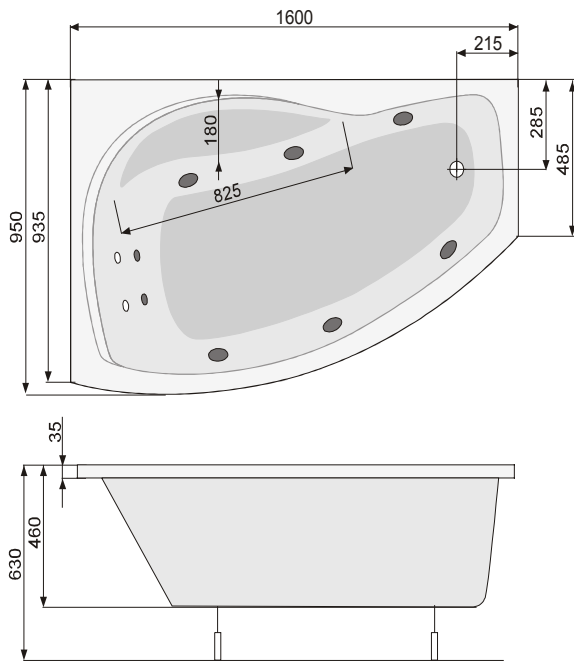

www.hermes-technik.de

Apia 160 x 95 cm

Version links

Version rechts