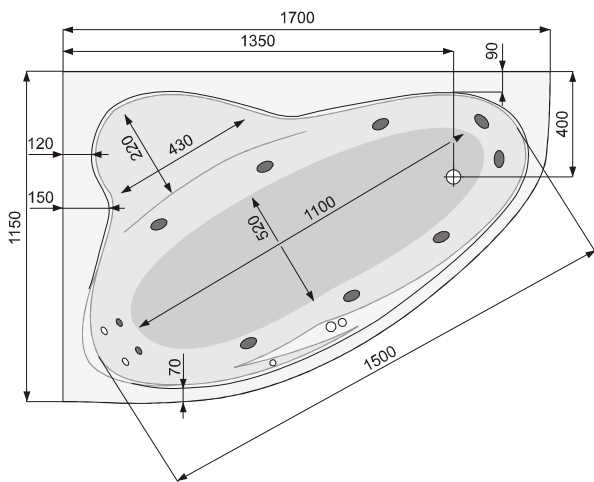

# Tajo 170 x 115 cm

Version links

Version rechts